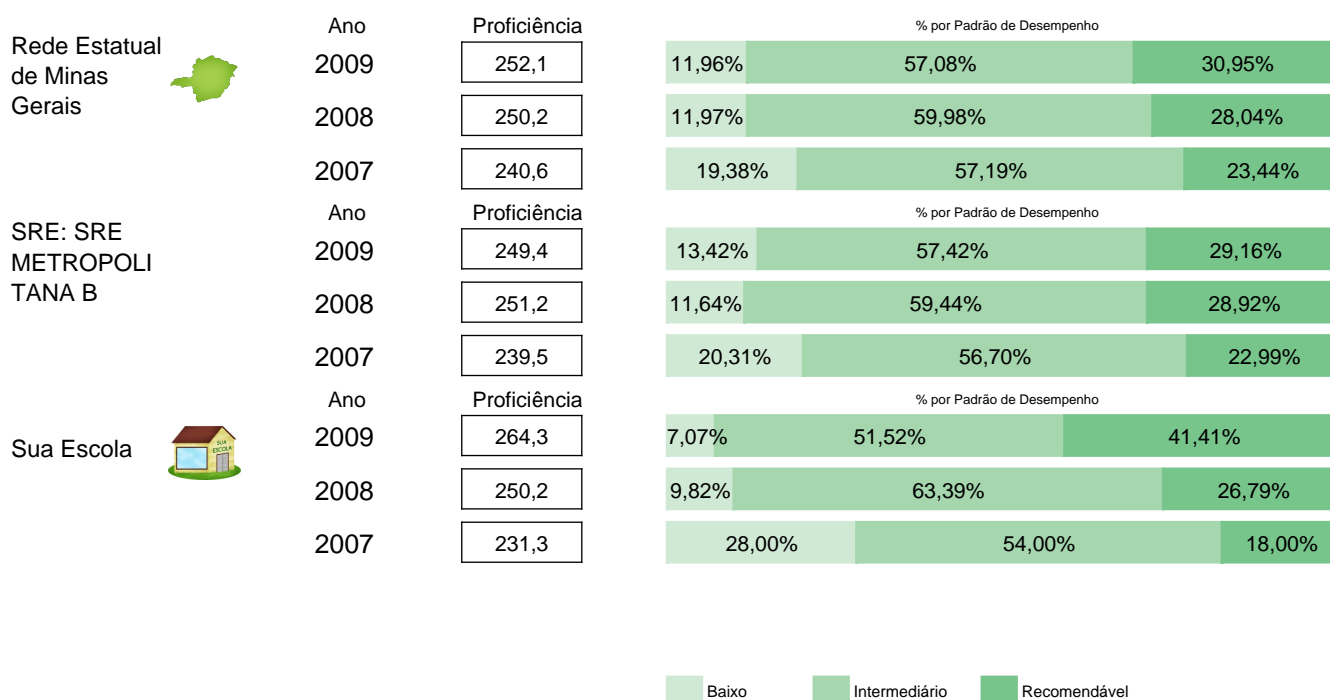

3. Evolução do Percentual de alunos por Padrão de Desempenho