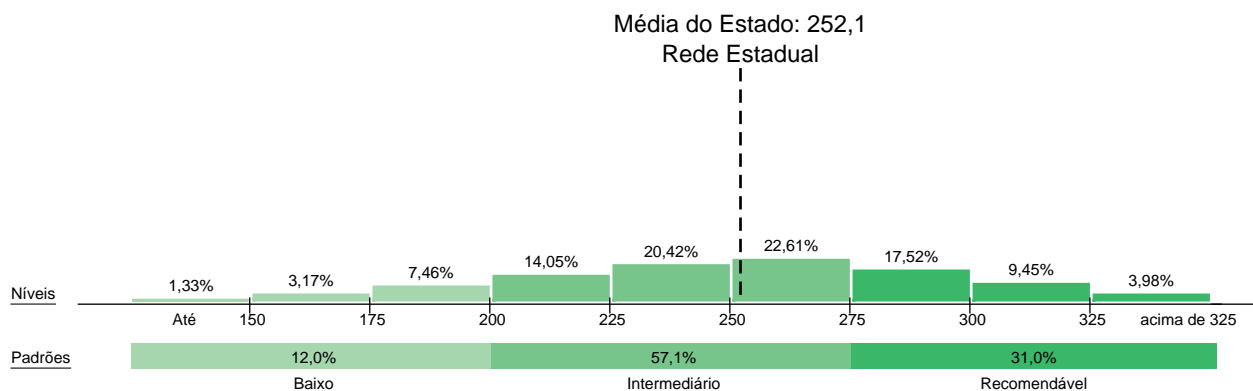

4. Percentual de Alunos por Nível de Proficiência e Padrão de Desempenho

Minas Gerais