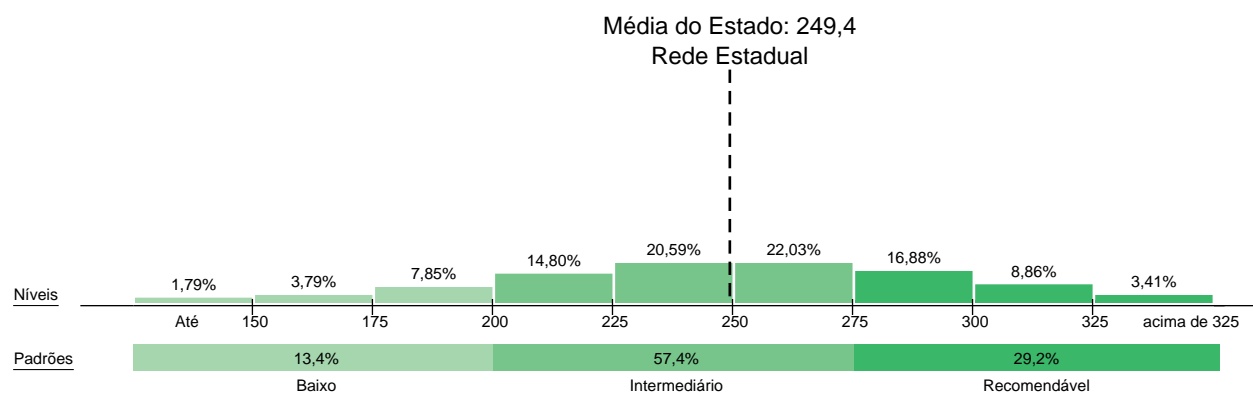

### 2. Participação (número de alunos)

	Minas Gerais		Sua SRE		Seu Município		Sua Escola
Redes	Estadual	Municipal	Estadual	Municipal	Estadual	Municipal	
Previsto	200.763	79.377	14.671	17.120	14.952	16.496	108
Efetivo	175.395	65.809	12.592	13.810	12.702	12.710	99
Percentual	87,4%	82,9%	85,8%	80,7%	85,0%	77,0%	91,7%

### 3. Evolução do Percentual de alunos por Padrão de Desempenho

## 4. Percentual de Alunos por Nível de Proficiência e Padrão de Desempenho

Minas Gerais

SRE: SRE METROPOLITANA B

Sua Escola: EE DES RODRIGUES CAMPOS