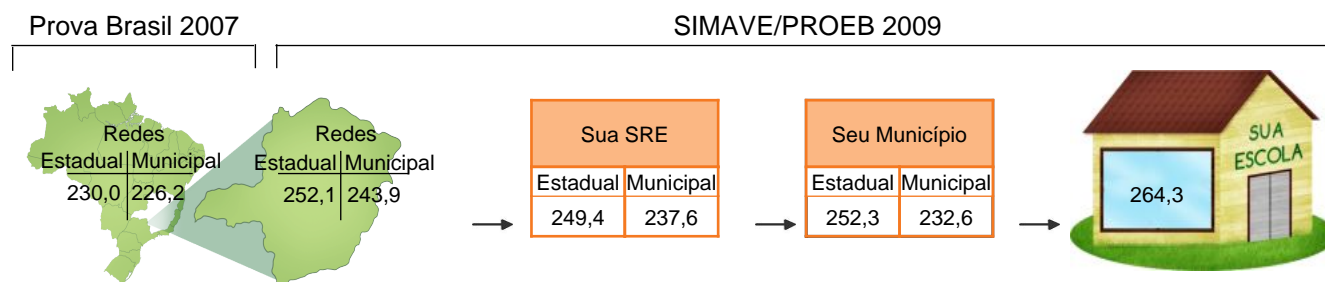

SIMAVE/PROEB 2009: Resultados

SRE: SRE METROPOLITANA B

MUNICÍPIO: BELO HORIZONTE

ESCOLA: EE DES RODRIGUES CAMPOS

9º ANO DO ENSINO FUNDAMENTAL

Língua Portuguesa

1. Proficiência Média