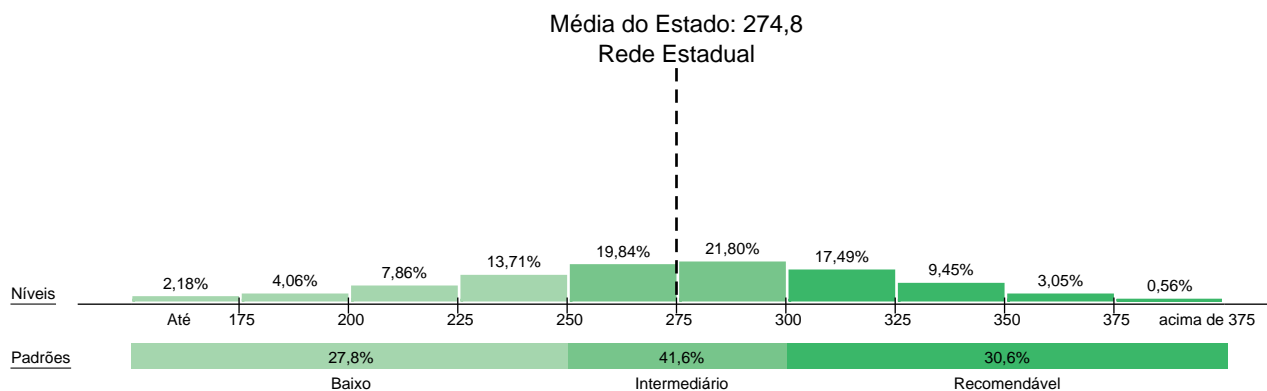

4. Percentual de Alunos por Nível de Proficiência e Padrão de Desempenho

Minas Gerais