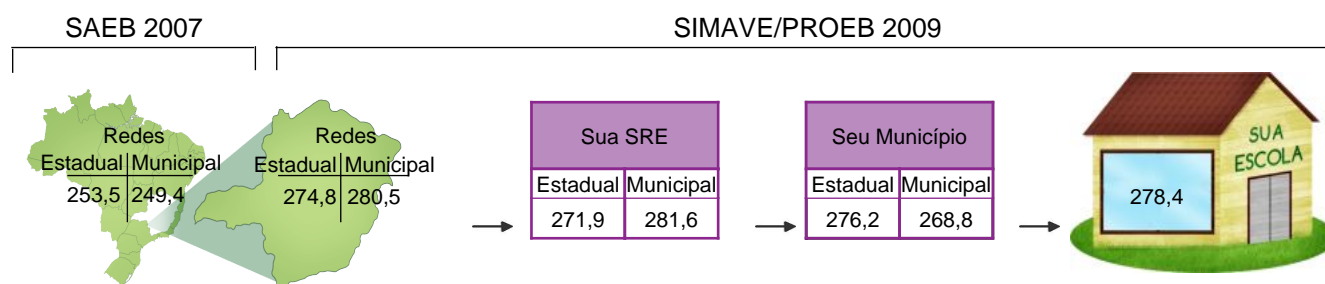

SIMAVE/PROEB 2009: Resultados

SRE: SRE METROPOLITANA B

MUNICÍPIO: BELO HORIZONTE

ESCOLA: EE DES RODRIGUES CAMPOS

3ª ANO DO ENSINO MÉDIO

Língua Portuguesa

1. Proficiência Média

2. Participação (número de alunos)

	Minas Gerais		Sua SRE		Seu Município		Sua Escola
Redes	Estadual	Municipal	Estadual	Municipal	Estadual	Municipal	
Previsto	190.733	4.493	18.517	2.048	19.740	1.252	259
Efetivo	156.056	3.333	14.367	1.567	14.973	1.051	211
Percentual	81,8%	74,2%	77,6%	76,5%	75,8%	84,0%	81,5%

3. Evolução do Percentual de alunos por Padrão de Desempenho

Rede	Ano	Proficiência	% por Padrão de Desempenho		
			Baixo	Intermediário	Recomendável
Rede Estadual de Minas Gerais	2009	274,8	27,81%	41,64%	30,55%
	2008	274,0	29,71%	39,91%	30,38%
	2007	274,2	30,21%	38,21%	31,59%
SRE: SRE METROPOLITANA B	2009	271,9	30,05%	40,93%	29,02%
	2008	270,7	32,65%	38,91%	28,44%
	2007	269,4	33,68%	37,40%	28,91%
Sua Escola	2009	278,4	23,22%	44,55%	32,23%
	2008	271,4	35,52%	36,07%	28,42%
	2007	270,5	34,21%	36,84%	28,95%

Baixo
 Intermediário
 Recomendável