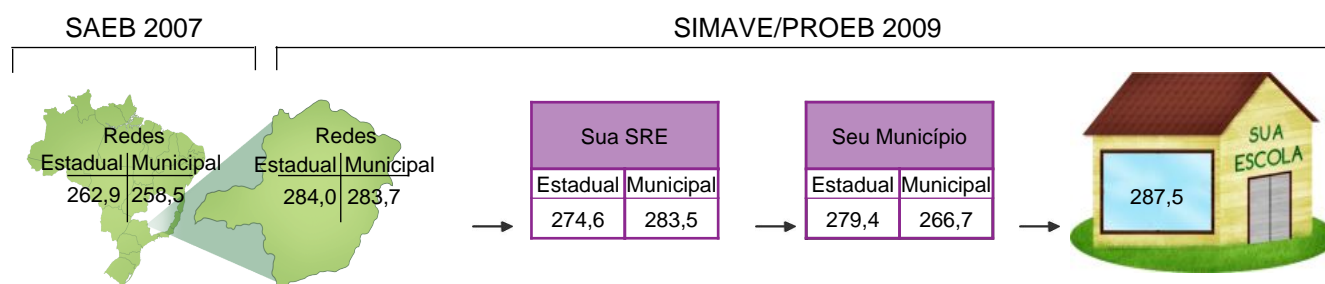

SIMAVE/PROEB 2009: Resultados

SRE: SRE METROPOLITANA B

MUNICÍPIO: BELO HORIZONTE

ESCOLA: EE DES RODRIGUES CAMPOS

3ª ANO DO ENSINO MÉDIO

Matemática

1. Proficiência Média