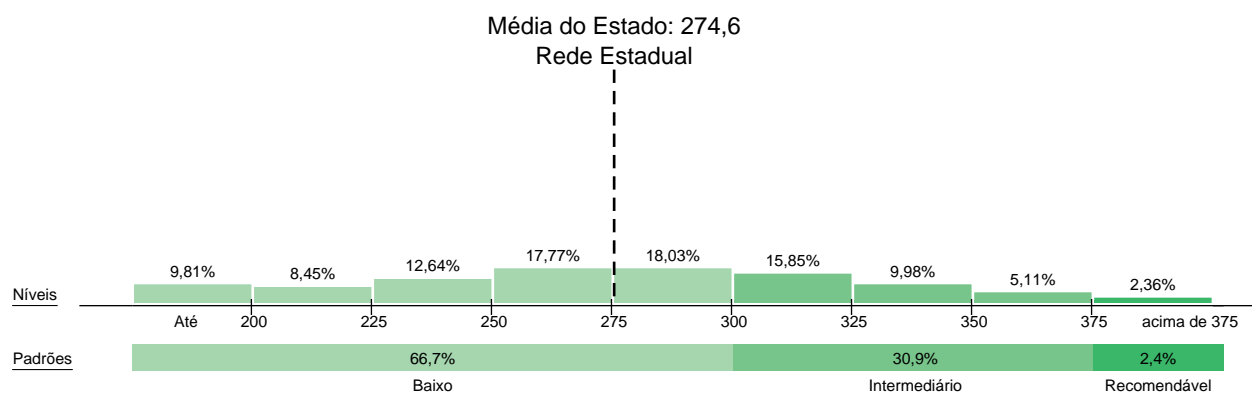

SRE: SRE METROPOLITANA B