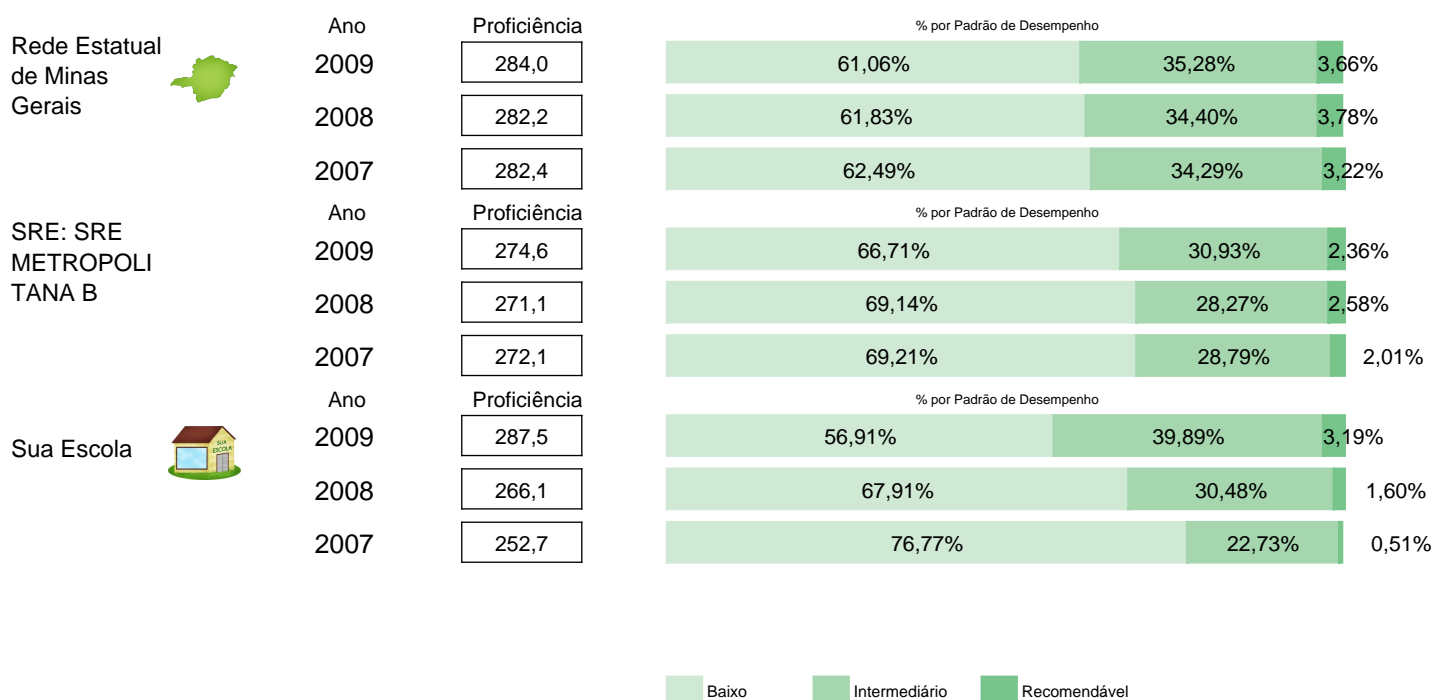

3. Evolução do Percentual de alunos por Padrão de Desempenho