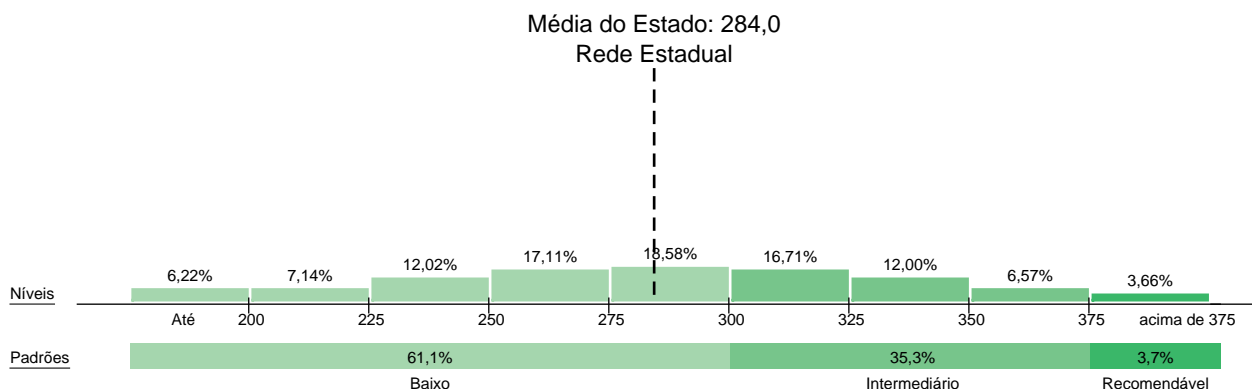

4. Percentual de Alunos por Nível de Proficiência e Padrão de Desempenho

Minas Gerais